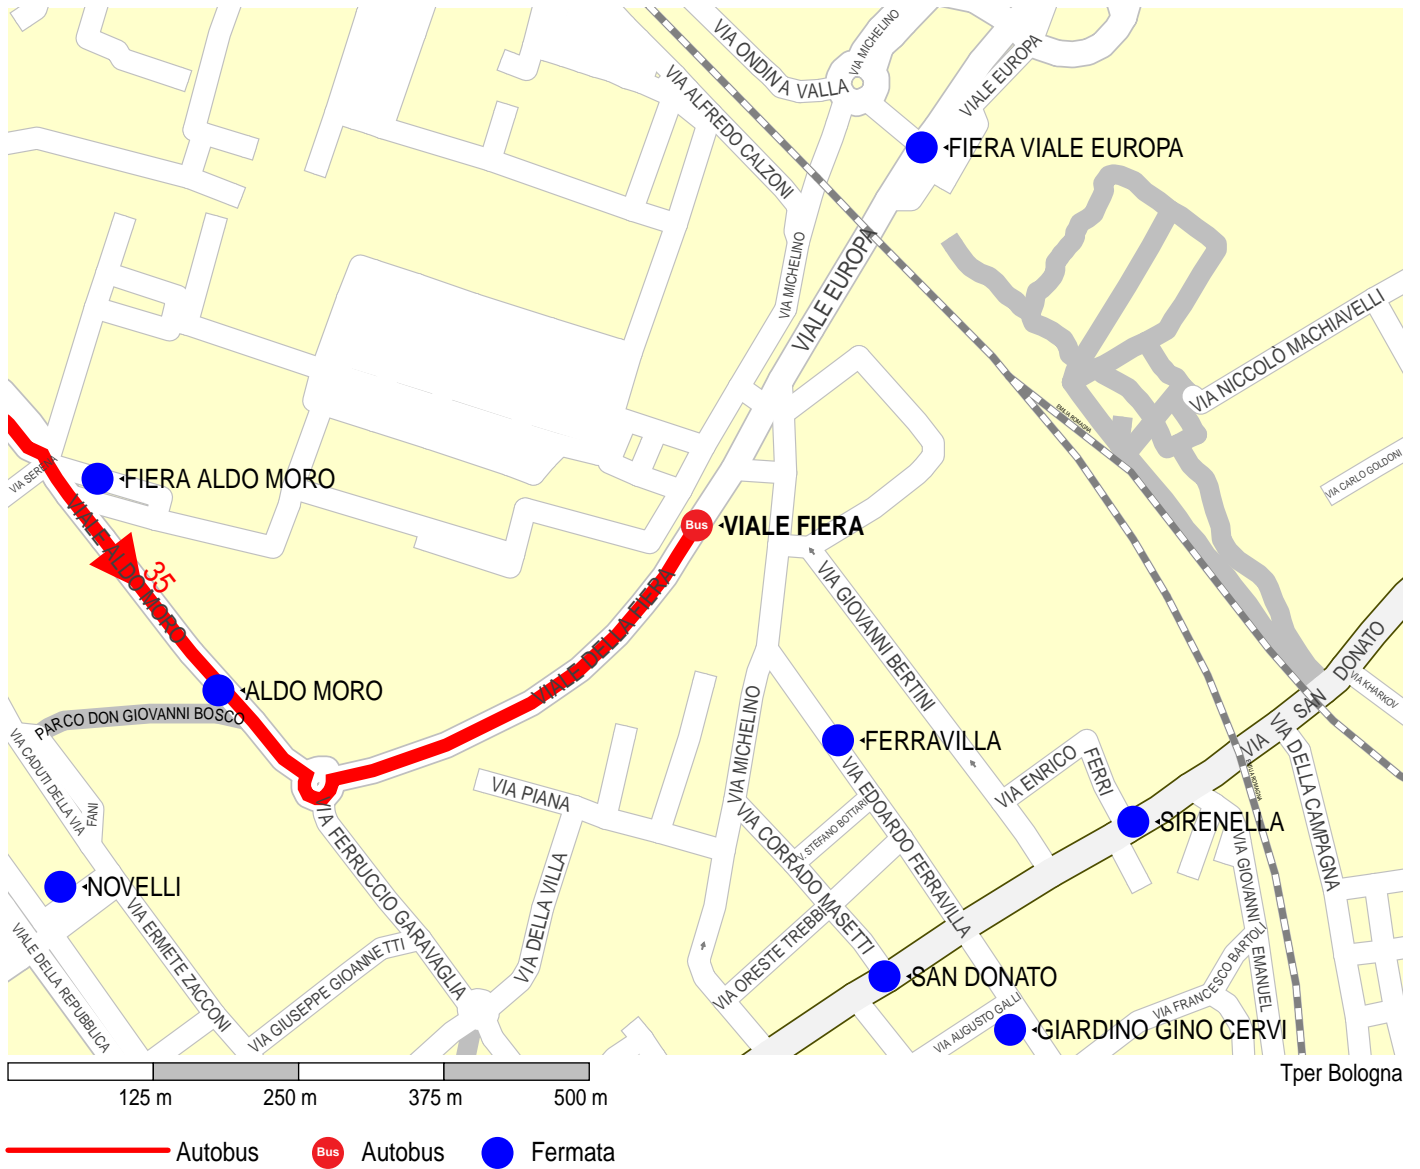

# Mappa della fermata di arrivo VIALE FIERA

1 Autobus 35 BOLOGNA STAZIONE CENTRALE VIALE FIERA ROTONDA BARONI