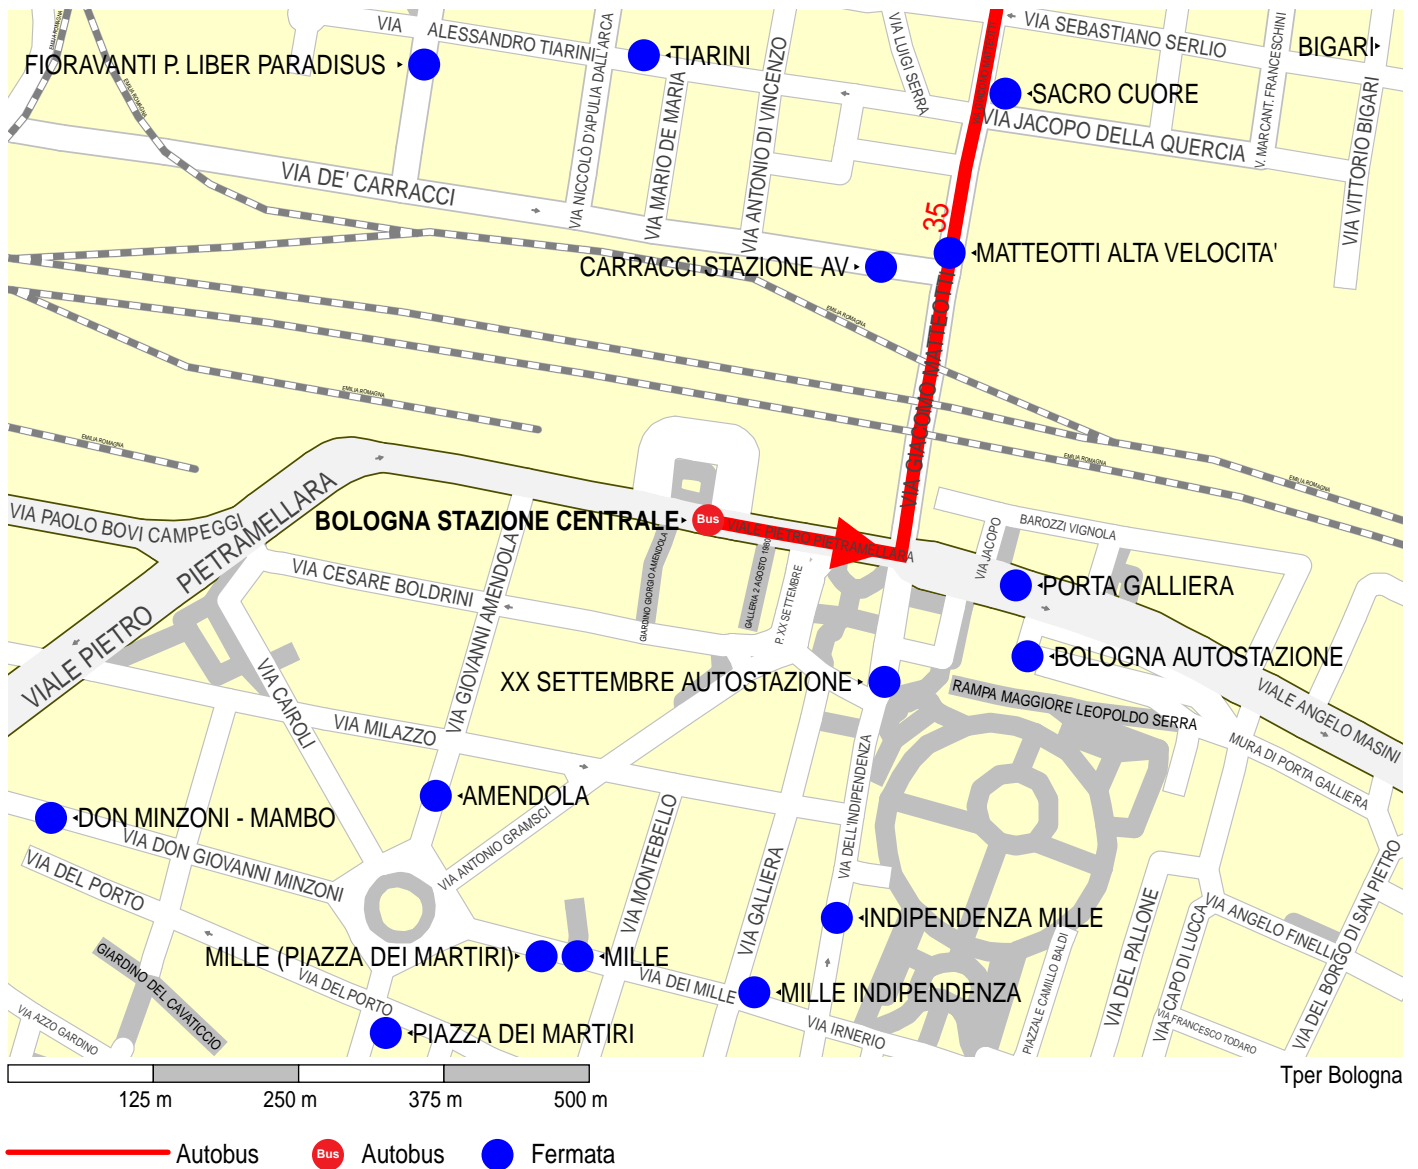

Mappa della fermata di partenza BOLOGNA STAZIONE CENTRALE

1 Bus Autobus 35 BOLOGNA STAZIONE CENTRALE VIALE FIERA ROTONDA BARONI