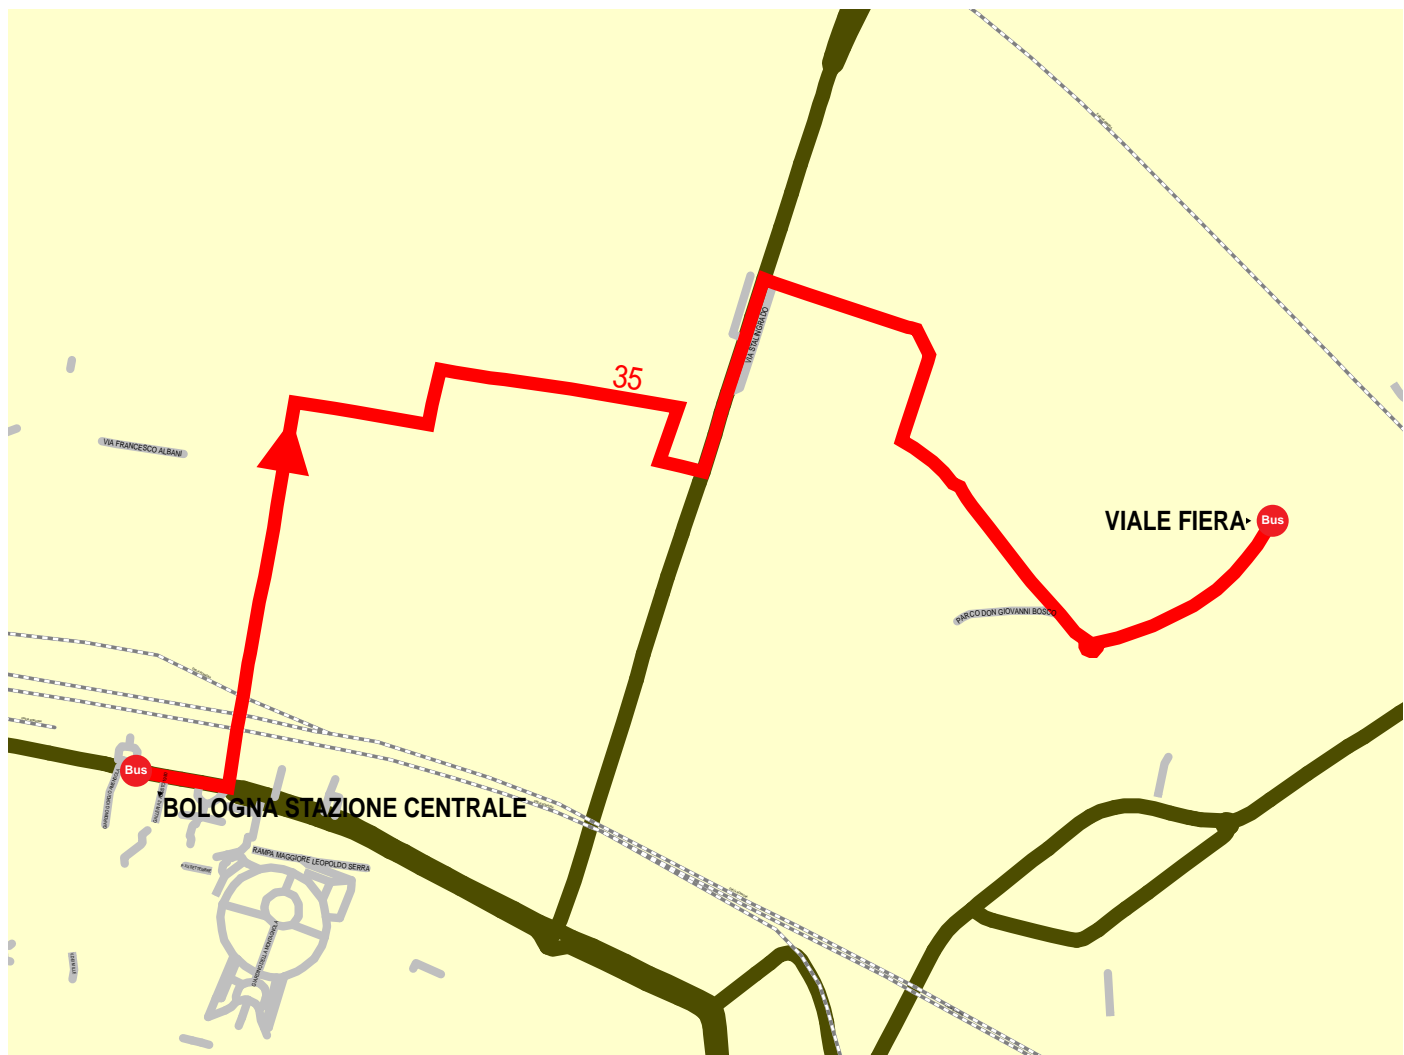

# Percorso da BOLOGNA STAZIONE CENTRALE a VIALE FIERA

Tper Bologna

— Autobus     Autobus

1  Autobus 35 BOLOGNA STAZIONE CENTRALE VIALE FIERA ROTONDA BARONI